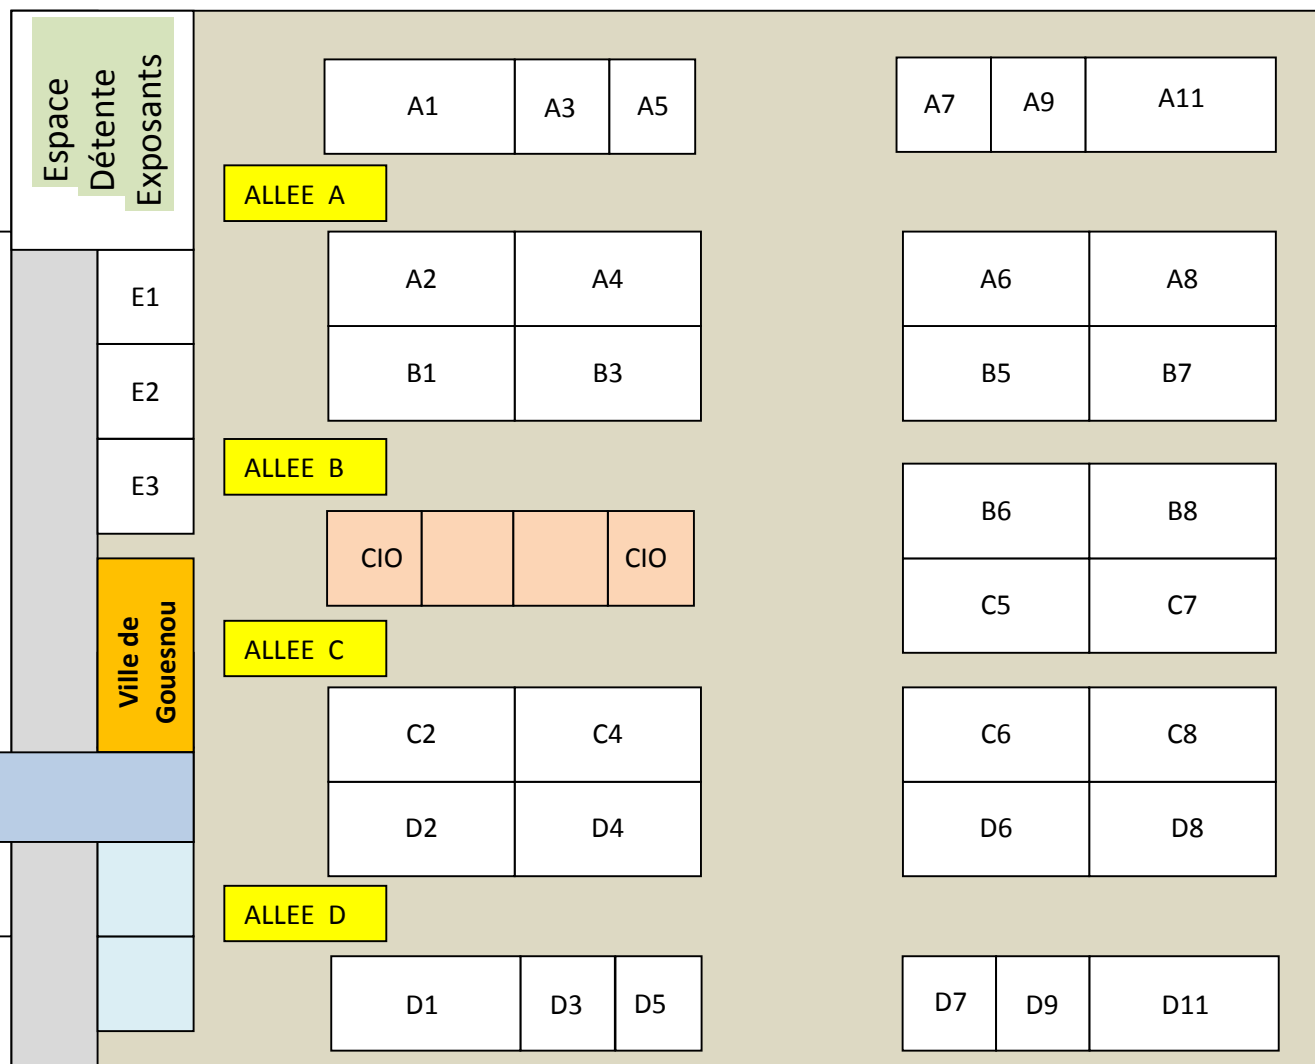

Forum « Trajectoires »

Samedi 30 janvier 2016 – 9h 13h

Légende

- A1: LGT Iroise - Brest
- A2-A4-B1: LGT Vauban - Brest
- A3: LP Rosa Park - Rostrenen
- A5: LP du Bâtiment - Pleyben
- A6-A8-B7: LGT- LP Jules Lesven - Brest
- A7: LP Bréhoulou - Fouesnant
- A9: LP Maritime - Guilvinec
- A11: LGT La Pérouse Kerichen - Brest
- B3: LEGTA Suscinio - Morlaix
- B5: Lycée Naval / Ecole des Moussettes
- B6-B8-C7: LPO Elorn - Landerneau
- C2-D2-D4: LPO Dupuy de Lôme + CFA EN - Brest
- C4 : LP Pont de Buis
- C5 : LP Paul Sérusier - Carhaix
- C6 : LPO Tristan Corbière - Morlaix
- C8 : LPO Thépot - Quimper
- D1 : LGT Harteloire - Brest
- D3 : LP Jean Moulin – Plouhinec
- D5 : LP Pierre Guéguin - Concarneau
- D6 : LP Henry Avril – Lamballe
- D7 : LP Chaptal – Quimper
- D8 : LP de l'Aulne – Chateaulin - CFA Hanvec
- D9 : LGTA Kernilien - Plouisy
- D11 : LGT Amiral Ronarc'h - Brest
- E1 : Lycée du Méné - Merdrignac
- E2 : LP Jean Monnet - Quintin
- E3 : LP Savina – Tréguier
- Allée centrale : CIO Brest-Landerneau

Plan d'installation des exposants